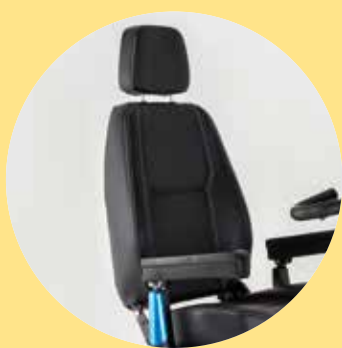

Halter für Gehhilfen

So fährt auch Ihr Rollator mit: einfach zusammenklappen, an den Halter hängen und mit dem Gurt sichern.