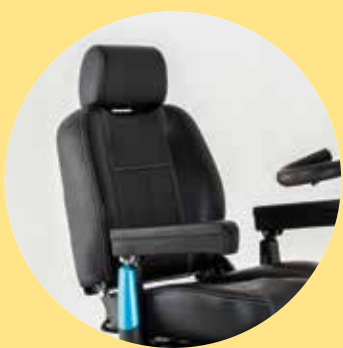

Comfort- oder Premium-Sitz

Die Scooter-Sitze sind mit einem eleganten, strapazierfähigen Bezug in schwarzer Lederoptik bezogen. Comfort- und Premium-Sitz verfügen über eine stufen- und werkzeuglose Rückenwinkelverstellung. Der Premium-Sitz ist durch seinen höheren und breiteren Rücken besonders für größere Fahrer geeignet. Seine verstärkte Seitenführung bietet noch mehr Stabilität beim Sitzen.